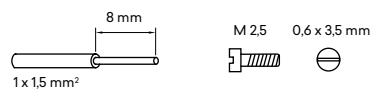

SOLO (230 V ~)

Mono

Stereo

ORQUESTRA (12 V \equiv)

Mono

Stereo

LOUDSPEAKERS

Mono